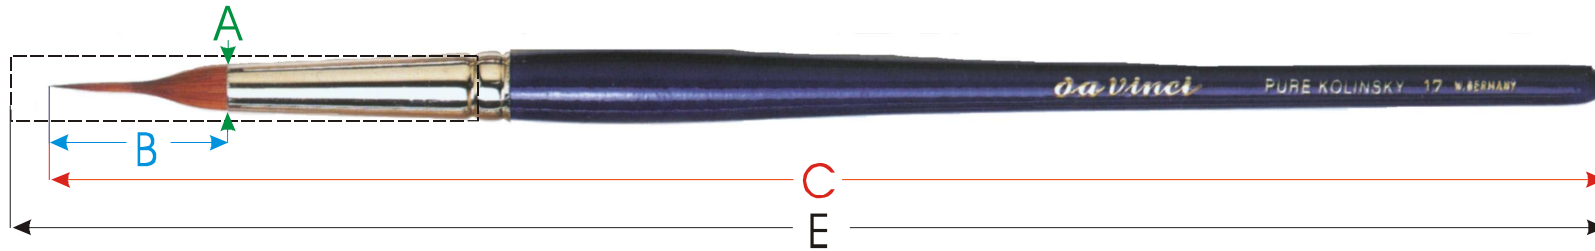

da Vinci Masstabelle Serie 17 *da Vinci* Index Series 17 *da Vinci* Tableau Série 17

	9	12
A	5,7	7,3
B	15/25	21/35
C	220	240
D	8,6	12,5
E	230	250

Legende:

- A = Stärke des Pinselkörpers in mm
- B = Sichtbare Haarlänge in mm
- C = Gesamtlänge des Pinsels (ohne Schutzhülle) in mm
- D = Gesamtgewicht des Pinsels in Gramm
- E = Länge des Pinsels einschließlich der Schutzhülle in mm

Die Maßangaben für C-D-E entsprechen den Durchschnittswerten

Measurements:

- A = Diameter of the brush body in mm
- B = Visible hair length in mm
- C = Total length of brush (without protection cap) in mm
- D = Total weight of the brush in gramme
- E = Länge des Pinsels einschließlich der Schutzhülle in mm

The measurements for C-D-E are of average value

Mesures:

- A = Diamètre du pinceau en mm
- B = Longueur du poil visible en mm
- C = Longueur total du pinceau (sans tube) en mm
- D = Poids total du pinceau en gramme
- E = Longueur du pinceau avec tube en mm