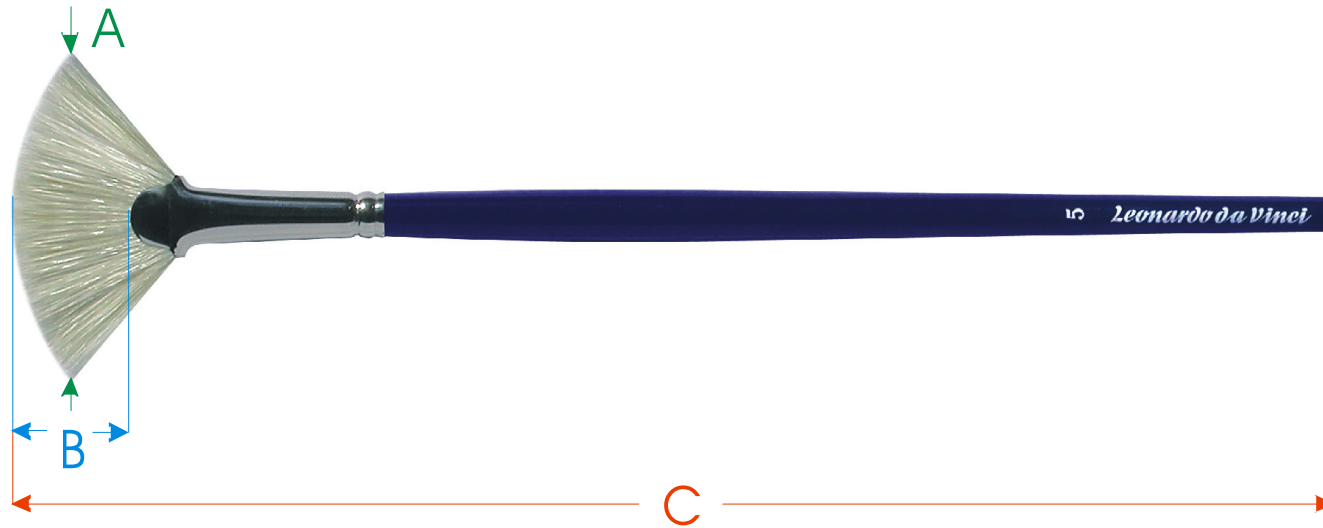

*da Vinci* Masstabelle Serie 403 *da Vinci* Index Series 403 *da Vinci* Tableau Série 403

	1	2	3	4	5
<b>A</b>	30,0	35,0	40,0	50,0	54,0
<b>B</b>	15,0	17,0	19,0	21,0	22,0
<b>C</b>	305	310	315	315	320
<b>D</b>	4,5	5,5	8,0	9,5	12,0

Legende:

- A = Breite des Pinselfächer in mm
- B = Sichtbare Borstlänge in mm
- C = Gesamtlänge des Pinsels in mm
- D = Gesamtgewicht des Pinsels in Gramm

Die Maßangaben für C-D entsprechen den Durchschnittswerten

Mesures:

- A = Largeur du pinceau éventail en mm
- B = Sortie des soies visible en mm
- C = Longueur total du pinceau en mm
- D = Poids total du pinceau en gramme

Les mesures pour C-D correspondent aux valeurs moyennes